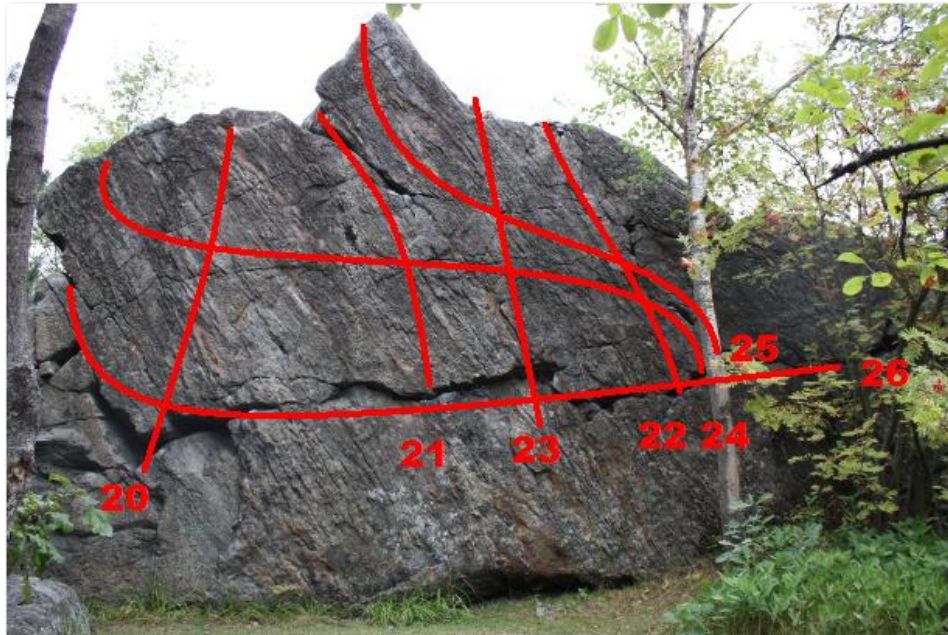

Pallivahan koulu

Pallivahan koulun boulderit ovat koulun pihalla joten kiivetkää vasta klo 16 jälkeen.. koulujen kesäloma aikoina kiivetä saa milloin haluaa..

1. reitti 1 trav. 5b 6c+/7a jos toppaat reitin 6 kohdalta 360 kivi ei kuulu reittiin
2. reitti 2 dyno 6b
3. reitti 3 5a+

4. reitti 4 ss 6a+
5. Zombie ss 7b+
6. hiphoppia ss 7b
7. hiphoppia easy 7a reitin 6 lähdöllä 7a+

7. hiphopin helpompi versio 7a
8. reitti 8 dyno 6a+

9. reitti 9 trav. ss 6b
10. reitti 10 6a ss
11. reitti 11 . ss 6a
28. reitti 28 tarv. 6b

- 16. reitti 16 5c ss
- 17. reitti 17 6a ss
- 18 reitti 18 6a ss
- 19. reitti 19 6a

Seinällä on paljon otteita ja erilaisia variaatioita on paljon kiivetä voi mistä haluaa

20. reitti 20 6a

21. reitti 21 5b myöskin siinä on hieno ja vaikea dyno versio 6c lähtö halkeaman kahvoista