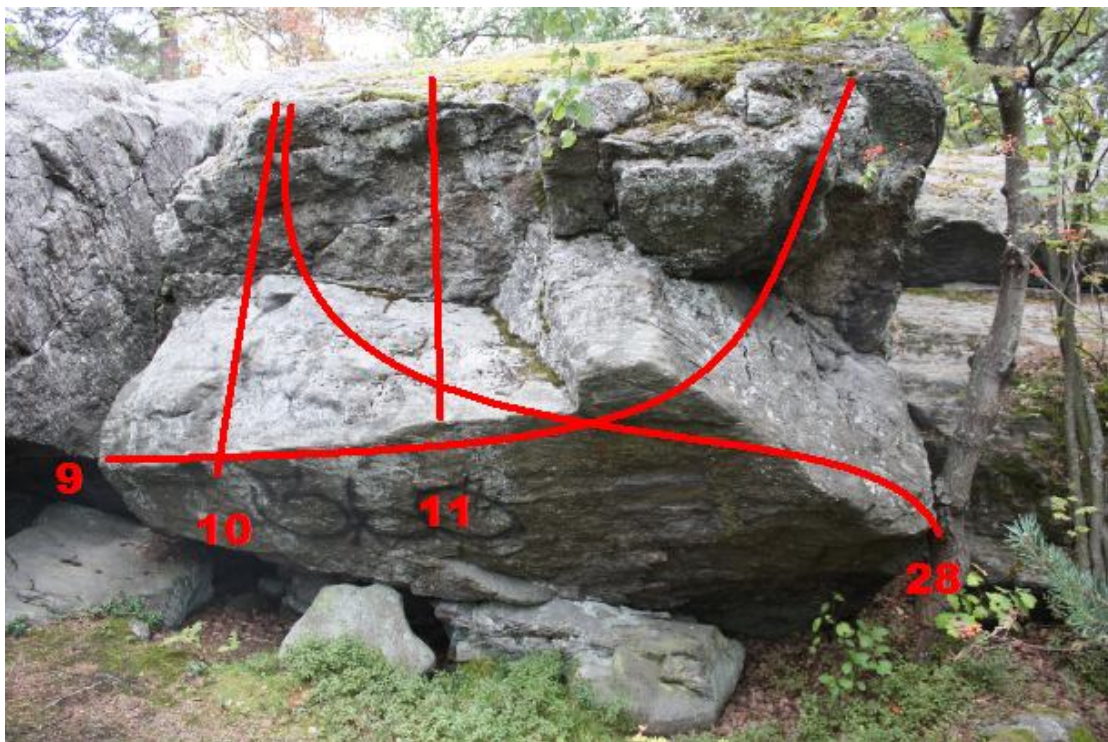

7. hiphopin helpompi versio 7a
8. reitti 8 dyno 6a+

9. reitti 9 trav. ss 6b
10. reitti 10 6a ss
11. reitti 11 . ss 6a
28. reitti 28 tarv. 6b