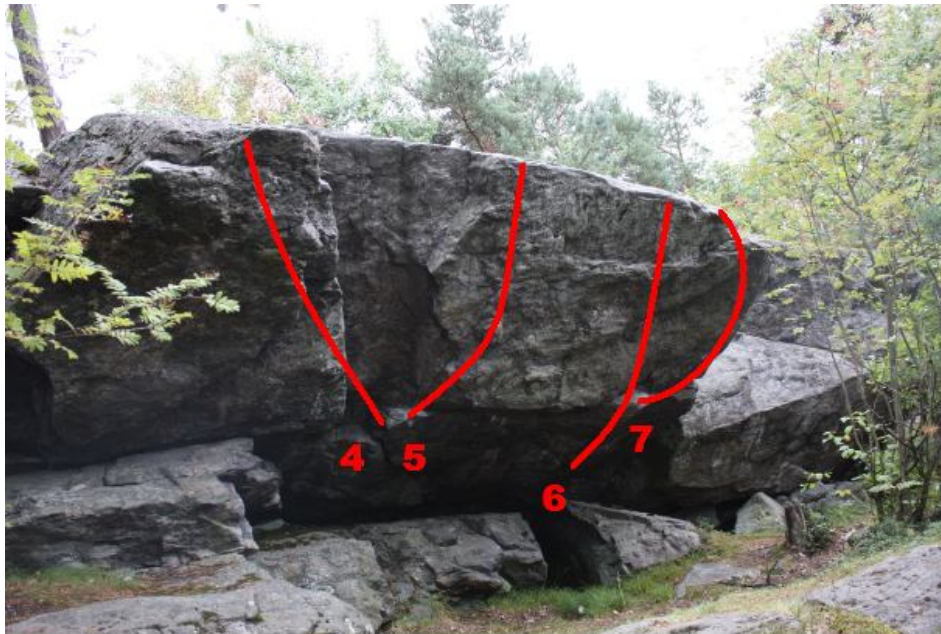

Pallivahan koulu

Pallivahan koulun boulderit ovat koulun pihalla joten kiivetkää vasta klo 16 jälkeen.. koulujen kesäloma aikoina kiivetä saa milloin haluaa..

1. reitti 1 trav. 5b 6c+/7a jos toppaat reitin 6 kohdalta 360 kivi ei kuulu reittiin
2. reitti 2 dyno 6b
3. reitti 3 5a+

- 16. reitti 16 5c ss
- 17. reitti 17 6a ss
- 18 reitti 18 6a ss
- 19. reitti 19 6a

Seinällä on paljon otteita ja erilaisia variaatioita on paljon kiivetä voi mistä haluaa

20. reitti 20 6a

21. reitti 21 5b myöskin siinä on hieno ja vaikea dyno versio 6c lähtö halkeaman kahvoista