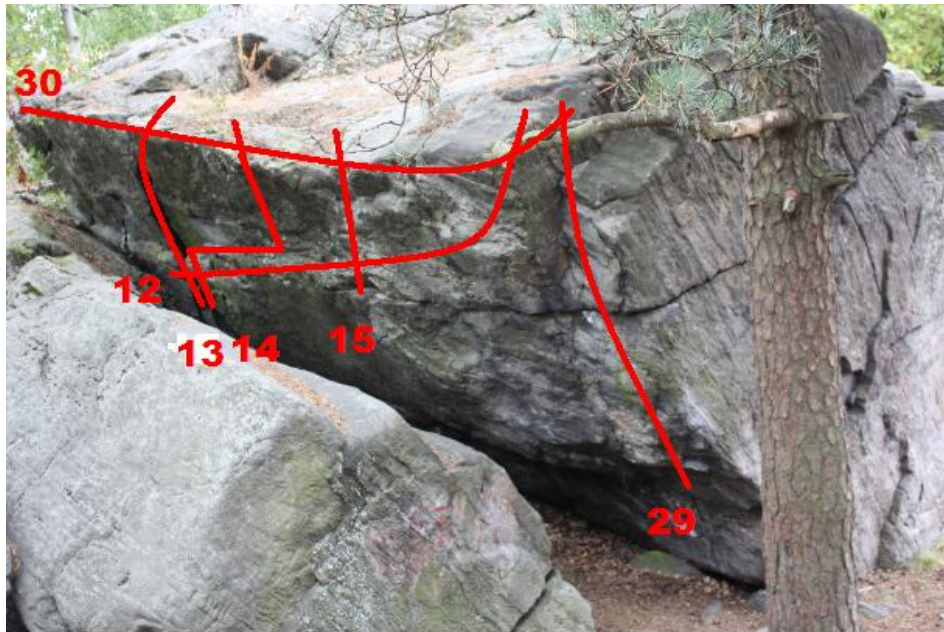

Pallivahan koulu

Pallivahan koulun boulderit ovat koulun pihalla joten kiivetkää vasta klo 16 jälkeen.. koulujen kesäloma aikoina kiivetä saa milloin haluaa..

1. reitti 1 trav. 5b 6c+/7a jos toppaat reitin 6 kohdalta 360 kivi ei kuulu reittiin
2. reitti 2 dyno 6b
3. reitti 3 5a+

4. reitti 4 ss 6a+
5. Zombie ss 7b+
6. hiphoppia ss 7b
7. hiphoppia easy 7a reitin 6 lähdöllä 7a+

7. hiphopin helpompi versio 7a
8. reitti 8 dyno 6a+

9. reitti 9 trav. ss 6b
10. reitti 10 6a ss
11. reitti 11 . ss 6a
28. reitti 28 tarv. 6b

- 16. reitti 16 5c ss
- 17. reitti 17 6a ss
- 18 reitti 18 6a ss
- 19. reitti 19 6a

Seinällä on paljon otteita ja erilaisia variaatioita on paljon kiivetä voi mistä haluaa

20. reitti 20 6a

21. reitti 21 5b myöskin siinä on hieno ja vaikea dyno versio 6c lähtö halkeaman kahvoista